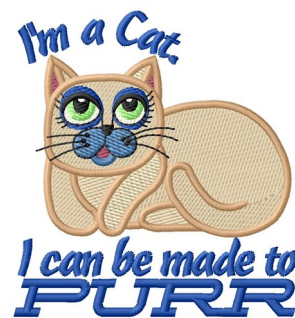

**Name:** Im Purrfect Machine Embroidery Design

**SKU:** GSD01-DC2243T3

**Brand:** Grand Slam Designs

**Unique Colors:** 13 (8 color Stops)