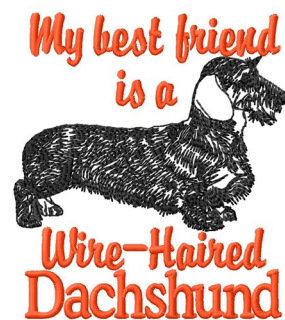

**Name:** Best Friend Machine Embroidery Design

**SKU:** GSD01-DC2159T2

**Brand:** Grand Slam Designs

**Unique Colors:** 13 (2 color Stops)