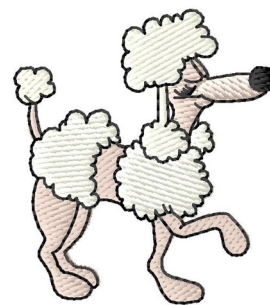

**Name:** Poodle

**SKU:** GSD01-DC1079R

**Brand:** Grand Slam Designs

**Unique Colors:** 13 (3 color Stops)