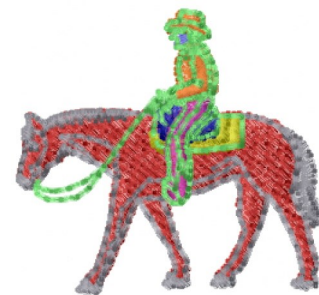

**Name:** Cowboy Machine Embroidery Design

**SKU:** DS01-Cowboy

**Brand:** DataStitch

**Unique Colors:** 13 (8 color Stops)