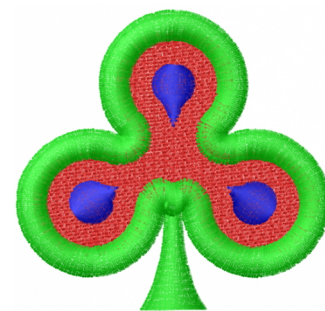

**Name:** Clover

**SKU:** DS01-Clover

**Brand:** DataStitch

**Unique Colors:** 13 (3 color Stops)

## Unique Colors

	<b>Color Name (Color Code)</b>	<b>Manufacturer - Type</b>
	Super White (1001) [No Color Selected]	madeira - rayon
	Dusty Lilac (1263) [No Color Selected]	madeira - rayon
	Crocus (286)	Exquisite - Polyester 1000m