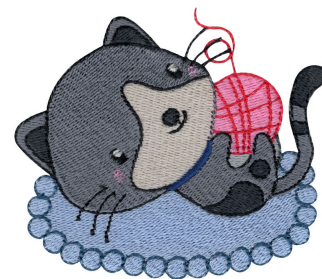

**Name:** CatCuties5 Machine Embroidery Design

**SKU:** BC01-CatCuties5

**Brand:** BunnyCup Embroidery

**Unique Colors:** 13 (15 color Stops)