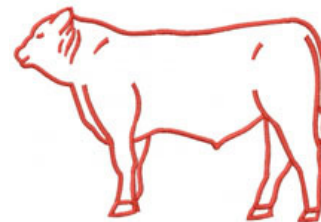

**Name:** Calf Outline Large Machine Embroidery Design

**SKU:** DS01-Calf lg

**Brand:** DataStitch

**Unique Colors:** 13 (1 color Stops)