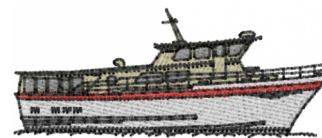

**Name:** Cabin Boat Machine Embroidery Design

**SKU:** DS01-Cabin\_Boat

**Brand:** DataStitch

**Unique Colors:** 13 (5 color Stops)