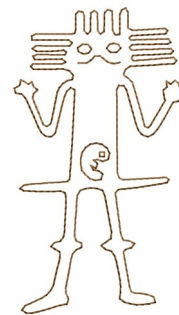

**Name:** Astronaut Nazca Lines

**SKU:** GSD01-CUG784

**Brand:** Grand Slam Designs

**Unique Colors:** 13 (1 color Stops)