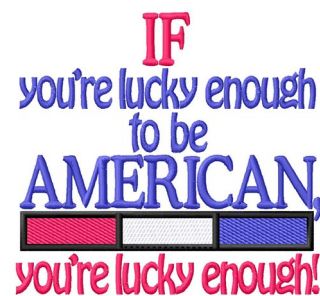

**Name:** Lucky Americans Machine Embroidery Design

**SKU:** GSD01-CUG497

**Brand:** Grand Slam Designs

**Unique Colors:** 13 (6 color Stops)