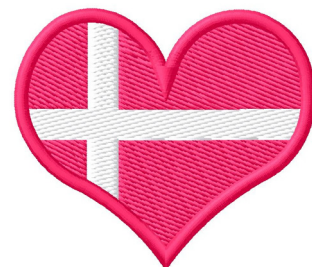

**Name:** Danish Heart Machine Embroidery Design

**SKU:** GSD01-CUG419

**Brand:** Grand Slam Designs

**Unique Colors:** 13 (3 color Stops)