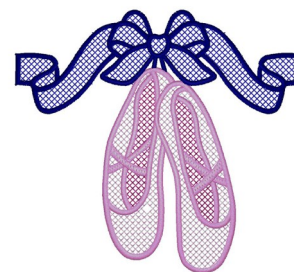

**Name:** Ballet Slipper

**SKU:** GSD01-CROS62

**Brand:** Grand Slam Designs

**Unique Colors:** 13 (5 color Stops)