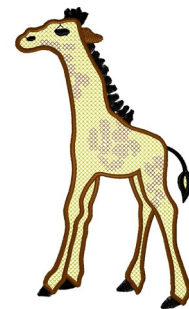

**Name:** Giraffe

**SKU:** GSD01-CROS39

**Brand:** Grand Slam Designs

**Unique Colors:** 13 (4 color Stops)