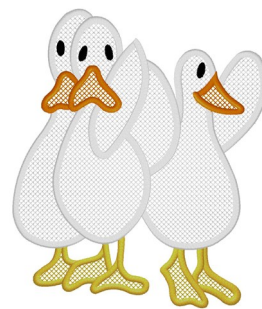

**Name:** Geese

**SKU:** GSD01-CROS31

**Brand:** Grand Slam Designs

**Unique Colors:** 13 (4 color Stops)