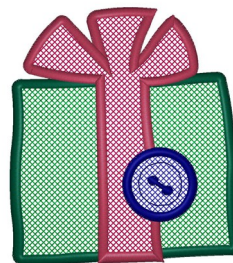

**Name:** Christmas Gift

**SKU:** GSD01-CROS22

**Brand:** Grand Slam Designs

**Unique Colors:** 13 (6 color Stops)