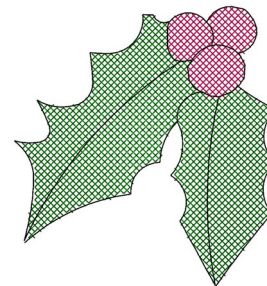

**Name:** Holly

**SKU:** GSD01-CROS06

**Brand:** Grand Slam Designs

**Unique Colors:** 13 (3 color Stops)