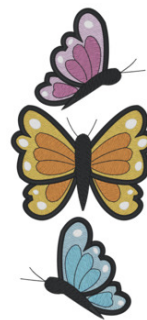

**Name:** Butterflies Machine Embroidery Design

**SKU:** DC01-CR0551

**Brand:** Dakota Collectibles

**Unique Colors:** 13 (12 color Stops)