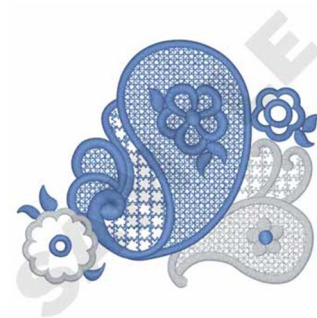

**Name:** Lace Paisley Machine Embroidery Design

**SKU:** DC01-CR0280

**Brand:** Dakota Collectibles

**Unique Colors:** 13 (4 color Stops)