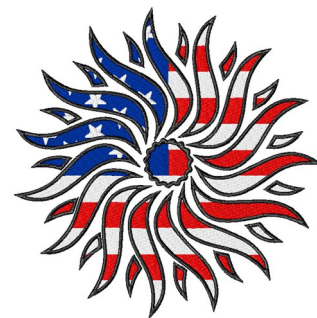

**Name:** USA Flower

**SKU:** LL01-CLE000348

**Brand:** A Lyrical Letters Embroidery

**Unique Colors:** 13 (4 color Stops)