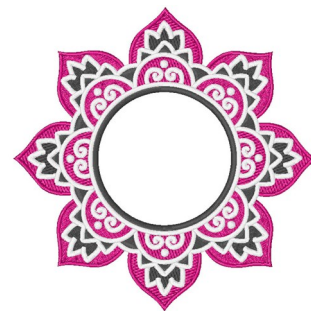

**Name:** Floral Monogram Circle

**SKU:** LL01-CLE000300

**Brand:** A Lyrical Letters Embroidery

**Unique Colors:** 13 (3 color Stops)