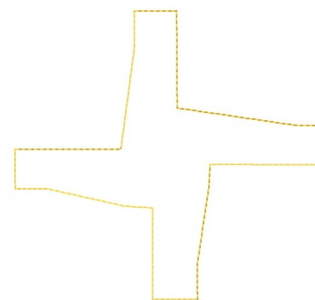

**Name:** St. Brigids Cross Outline Machine  
Embroidery Design

**SKU:** GSD01-CHRIS71ROUT

**Brand:** Grand Slam Designs

**Unique Colors:** 13 (1 color Stops)