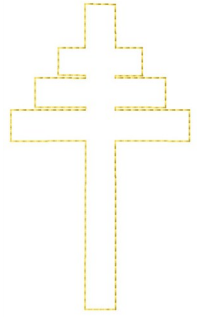

**Name:** Papal Cross Outline

**SKU:** GSD01-CHRIS63ROUT

**Brand:** Grand Slam Designs

**Unique Colors:** 13 (1 color Stops)