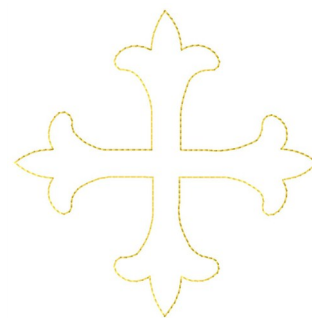

**Name:** Cross Fleury Outline Machine Embroidery Design

**SKU:** GSD01-CHRIS26ROUT

**Brand:** Grand Slam Designs

**Unique Colors:** 13 (1 color Stops)