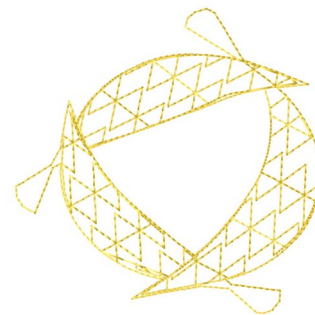

**Name:** Fish Design

**SKU:** GSD01-CHRIS01RFILL

**Brand:** Grand Slam Designs

**Unique Colors:** 13 (2 color Stops)