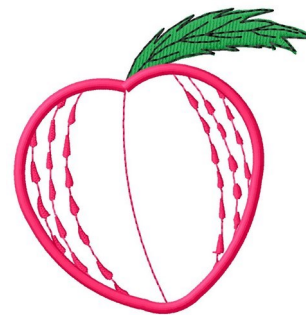

**Name:** Strawberry Machine Embroidery Design

**SKU:** GSD01-CHG817

**Brand:** Grand Slam Designs

**Unique Colors:** 13 (3 color Stops)