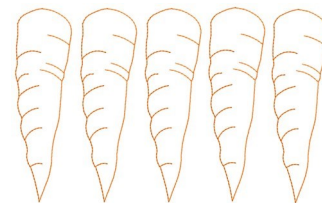

**Name:** Carrot Outlines

**SKU:** GSD01-CHG629

**Brand:** Grand Slam Designs

**Unique Colors:** 13 (1 color Stops)