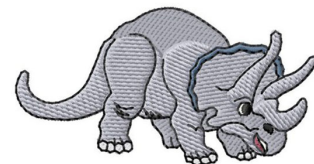

**Name:** Triceratops Machine Embroidery Design

**SKU:** GSD01-CHG471

**Brand:** Grand Slam Designs

**Unique Colors:** 13 (7 color Stops)