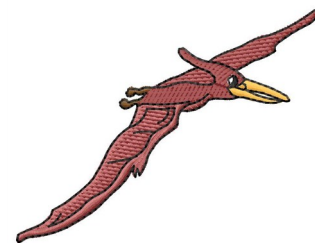

**Name:** Pteradactyl

**SKU:** GSD01-CHG465

**Brand:** Grand Slam Designs

**Unique Colors:** 13 (5 color Stops)