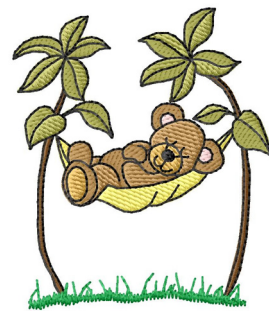

**Name:** Napping Bear

**SKU:** GSD01-CHG317

**Brand:** Grand Slam Designs

**Unique Colors:** 13 (8 color Stops)