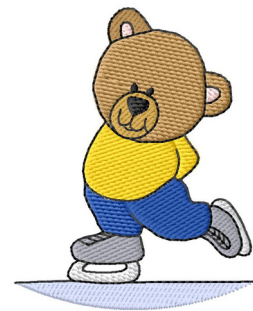

**Name:** Skater Machine Embroidery Design

**SKU:** GSD01-CHG311

**Brand:** Grand Slam Designs

**Unique Colors:** 13 (9 color Stops)