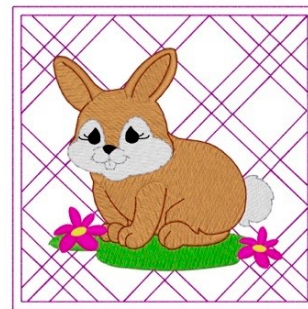

**Name:** Bunny Quilt Square Machine Embroidery Design

**SKU:** DC01-CH4002

**Brand:** Dakota Collectibles

**Unique Colors:** 13 (8 color Stops)