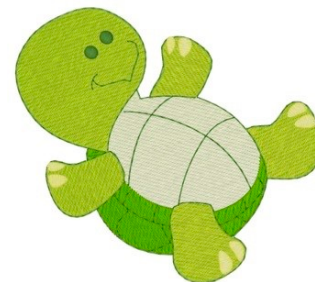

**Name:** Turtle

**SKU:** DC01-CH3960

**Brand:** Dakota Collectibles

**Unique Colors:** 13 (5 color Stops)