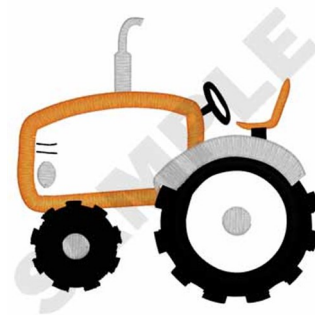

**Name:** Applique Tractor Machine Embroidery Design

**SKU:** DC01-CH3514

**Brand:** Dakota Collectibles

**Unique Colors:** 13 (10 color Stops)