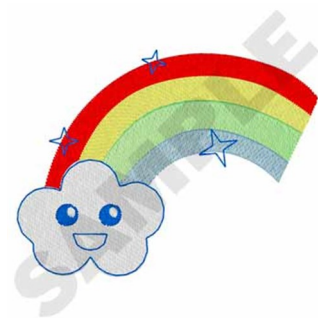

**Name:** Rainbow Machine Embroidery Design

**SKU:** DC01-CH3411

**Brand:** Dakota Collectibles

**Unique Colors:** 13 (7 color Stops)