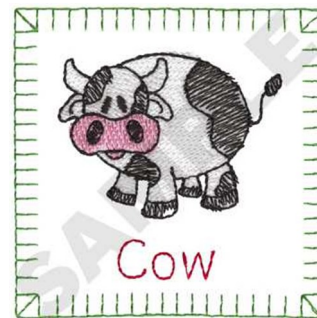

**Name:** Cow Quilt Square Machine Embroidery Design

**SKU:** DC01-CH2894

**Brand:** Dakota Collectibles

**Unique Colors:** 13 (5 color Stops)