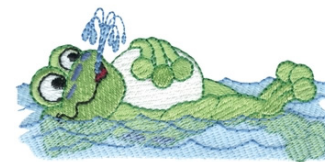

**Name:** Frog Stroke Machine Embroidery Design

**SKU:** DC01-CH2199

**Brand:** Dakota Collectibles

**Unique Colors:** 13 (11 color Stops)

## Unique Colors

	<b>Color Name (Color Code)</b>	<b>Manufacturer - Type</b>
	Super White (1001) [No Color Selected]	madeira - rayon
	Dusty Lilac (1263) [No Color Selected]	madeira - rayon
	Crocus (286)	Exquisite - Polyester 1000m