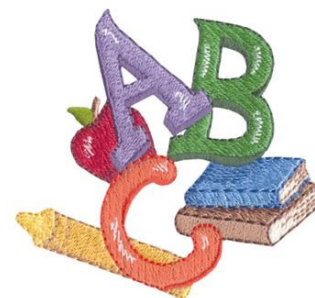

**Name:** A B C Machine Embroidery Design

**SKU:** DC01-CH2048

**Brand:** Dakota Collectibles

**Unique Colors:** 13 (19 color Stops)