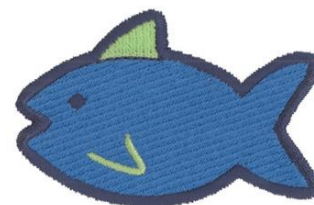

**Name:** Fish Machine Embroidery Design

**SKU:** DC01-CH2037

**Brand:** Dakota Collectibles

**Unique Colors:** 13 (3 color Stops)

## Unique Colors

	<b>Color Name (Color Code)</b>	<b>Manufacturer - Type</b>
	Super White (1001) [No Color Selected]	madeira - rayon
	Dusty Lilac (1263) [No Color Selected]	madeira - rayon
	Crocus (286)	Exquisite - Polyester 1000m