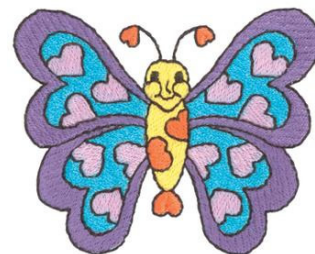

**Name:** Butterfly Machine Embroidery Design

**SKU:** DC01-CH2032

**Brand:** Dakota Collectibles

**Unique Colors:** 13 (6 color Stops)