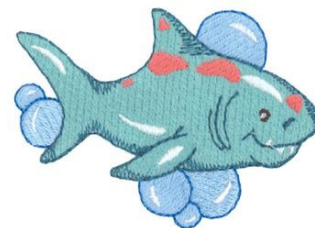

**Name:** Shark

**SKU:** DC01-CH1915

**Brand:** Dakota Collectibles

**Unique Colors:** 13 (7 color Stops)