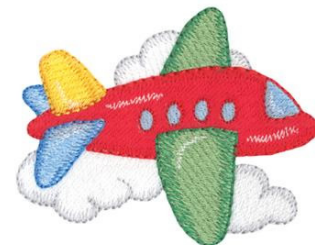

**Name:** Airplane Machine Embroidery Design

**SKU:** DC01-CH1889

**Brand:** Dakota Collectibles

**Unique Colors:** 13 (11 color Stops)