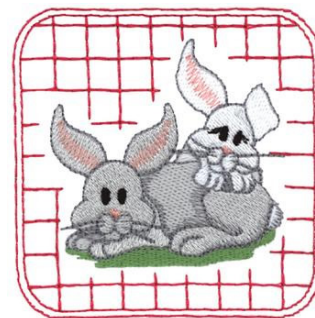

**Name:** Bunnies Machine Embroidery Design

**SKU:** DC01-CH1644

**Brand:** Dakota Collectibles

**Unique Colors:** 13 (8 color Stops)