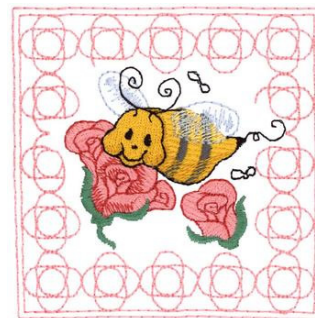

**Name:** Bee Quilt Square Machine Embroidery Design

**SKU:** DC01-CH1582

**Brand:** Dakota Collectibles

**Unique Colors:** 13 (10 color Stops)