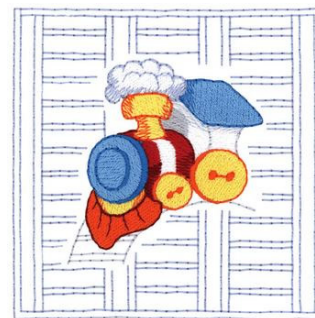

**Name:** Train Quilt Square Machine Embroidery Design

**SKU:** DC01-CH1581

**Brand:** Dakota Collectibles

**Unique Colors:** 13 (9 color Stops)