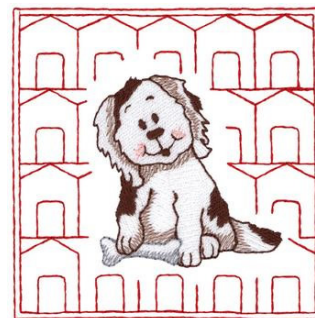

**Name:** Puppy Quilt Square Machine Embroidery Design

**SKU:** DC01-CH1578

**Brand:** Dakota Collectibles

**Unique Colors:** 13 (6 color Stops)