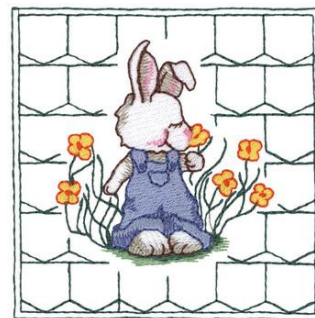

**Name:** Bunny Quilt Square Machine Embroidery Design

**SKU:** DC01-CH1564

**Brand:** Dakota Collectibles

**Unique Colors:** 13 (11 color Stops)