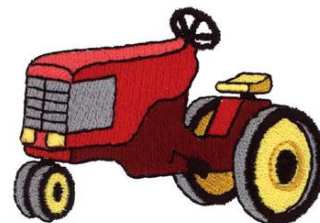

**Name:** Kids Pedal Tractor Machine Embroidery Design

**SKU:** DC01-CH1553

**Brand:** Dakota Collectibles

**Unique Colors:** 13 (7 color Stops)