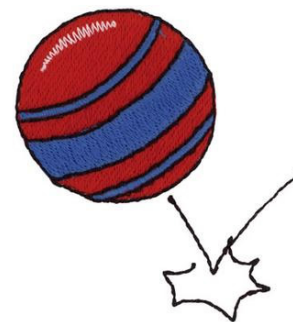

**Name:** Ball Machine Embroidery Design

**SKU:** DC01-CH1501

**Brand:** Dakota Collectibles

**Unique Colors:** 13 (4 color Stops)