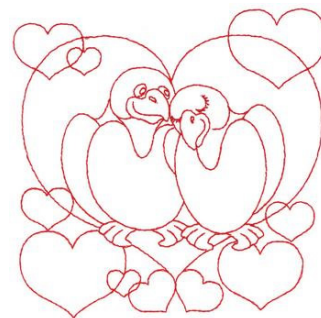

**Name:** Lovebirds Machine Embroidery Design

**SKU:** DC01-CH1365

**Brand:** Dakota Collectibles

**Unique Colors:** 13 (1 color Stops)