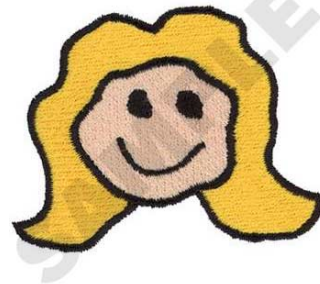

**Name:** Mom Machine Embroidery Design

**SKU:** DC01-CH0986

**Brand:** Dakota Collectibles

**Unique Colors:** 13 (3 color Stops)